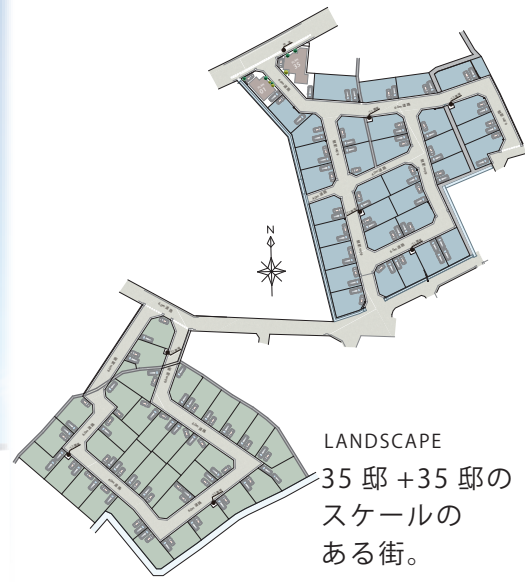

yoridokoro ageo 70project

35 邸 + 35 邸の
大型分譲地が誕生

JR 高崎線・湘南新宿ライン

「桶川」 駅徒歩

最大敷地面積

17分 / 185㎡を
活かした

平屋 プラン
有り

子どもも大人も楽しめる！同日同時イベント開催！

全日程

縁日コーナー

スーパーボールすくい・
わなげゲーム・おかしつかみ取り等
縁日コーナーをご用意しました。

全日程

キッチンカー

ドリンク・軽く食べれるスイーツを
キッチンカーでご用意しました。
モデルハウス見学のひと休みに。

10/28 ± 29 日

野菜マルシェ